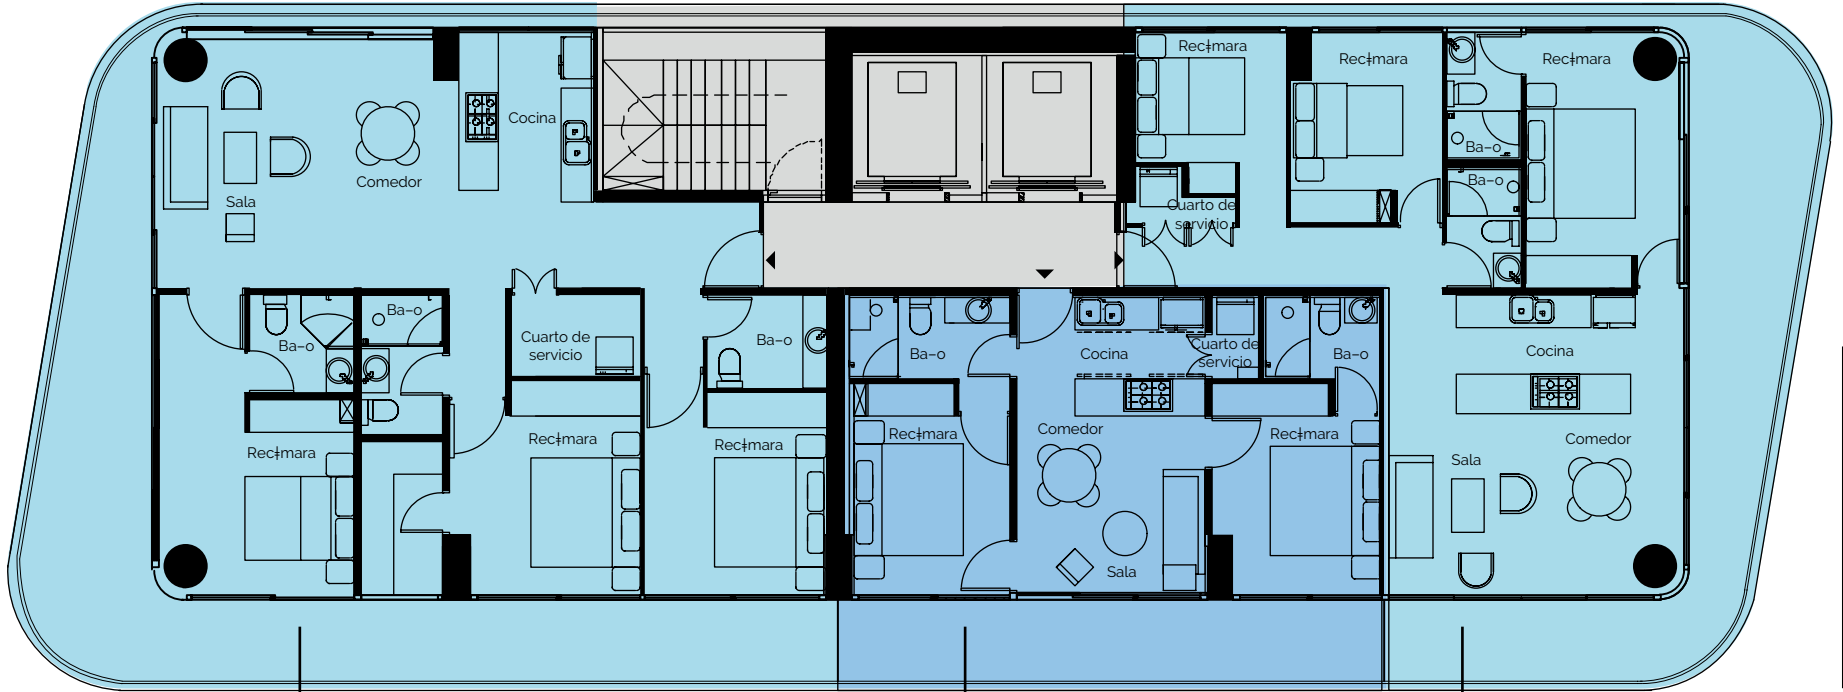

CANEA

MARINA VALLARTA

Las imágenes mostradas son sólo ilustrativas, pueden tener variaciones y el desarrollador no se responsabiliza por los cambios que pueda tener el proyecto.

CANEA

MARINA VALLARTA

Las imágenes mostradas son sólo ilustrativas, pueden tener variaciones y el desarrollador no se responsabiliza por los cambios que pueda tener el proyecto.

CANEA

MARINA VALLARTA

Las imágenes mostradas son sólo ilustrativas, pueden tener variaciones y el desarrollador no se responsabiliza por los cambios que pueda tener el proyecto.

Vista al Campo de Golf

Vista a la Marina

Av. Paseo de la Marina

A

160.60m²

3 3

B

73.92m²

2 2

C

117.33m²

3 2

Vista al Mar

Esta planta es representativa del nivel 2 al 8 todos los materiales, dimensiones y planos son aproximados. La información está sujeta a cambios sin previo aviso. Los planos no están a escala, un espacio de piso utilizable real puede variar en los planos. El desarrollador se reserva el derecho de hacer revisiones a los planos de planta.